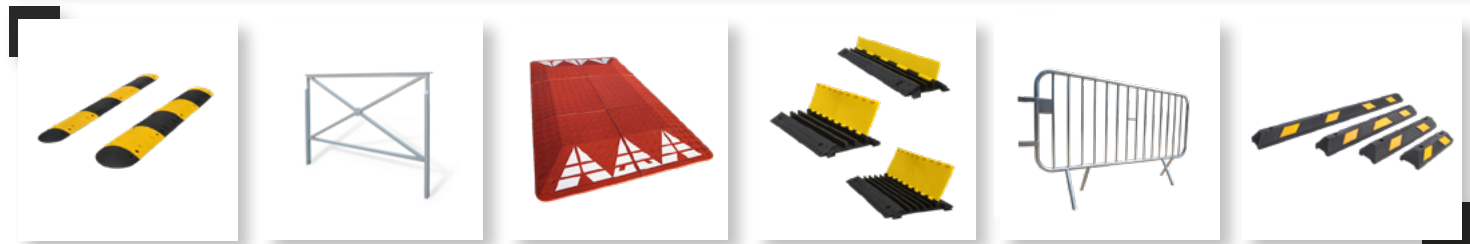

PLOTS EN VERRE

PLOTS DE
BORDURES

PLOTS DE
CHAUSSÉE

VERRE TREMPÉ

VISIBILITÉ 360°

DIFFÉRENTS COLORIS

Les + produits

FABRICATION EN VERRE TREMPÉ

Parfaite résistance du dispositif après installation, contrairement à certains produits bon marché...

VISIBILITÉ 360°

Garantit une parfaite visibilité des obstacles routiers souvent à l'origine des accidents.

PRODUIT	UTILISATION	DIMENSIONS GÉNÉRALES (DIAMÈTRE X HAUTEUR)	COLORIS
	POUR BORDURES	• Ø50 x 55 mm	Blanc, jaune, rouge, vert ou bleu.
	POUR CHAUSSÉES	• Ø100 x 50 mm	Autres coloris sur demande.

PRODUITS POUVANT ÉGALEMENT VOUS INTÉRESSER