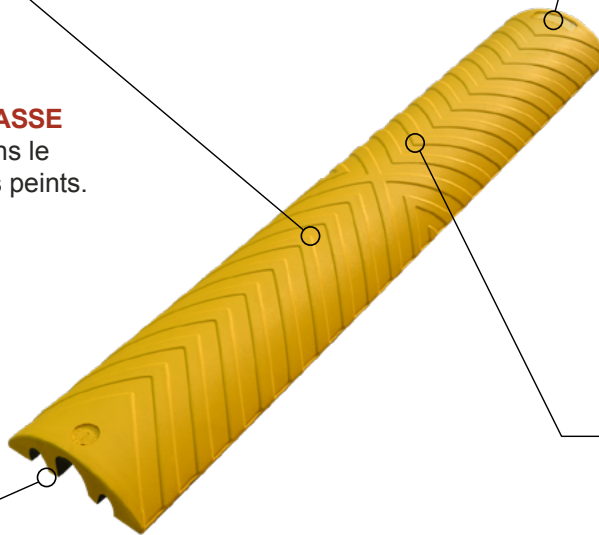

# PASSE-CÂBLES ROUTES ET CHANTIER

TEINTÉ DANS LA MASSE

SURFACE ANTIDÉRAPANTE

LOGO PERSONNALISABLE

Nos produits ont été testés par TÜV RHEINLAND et sont certifiés REACH = **ODEUR DE CAOUTCHOUC ATTÉNUÉE**

88 Yongchuan road,  
266071 Qingdao, CHINA

contact@sinoconcept.fr  
www.sinoconcept.fr

**COULEUR TEINTÉE DANS LA MASSE**

Excellente tenue de la couleur dans le temps, contrairement aux produits peints.

**3 PASSAGES DE CÂBLES**

Permet la protection de 3 câbles d'un diamètre maximal de 40 mm.

**LOGO PERSONNALISABLE**

Ajoutez votre nom ou le nom de votre client pour plus de visibilité.

**SURFACE ANTIDÉRAPANTE**

Aucun risque de glissade, même par mauvais temps.

PRODUIT	MODÈLE	DIMENSIONS DES CANAUX	DIMENSIONS GÉNÉRALES
	Noir	<b>1 x Ø40 mm</b> <b>2 x Ø20 mm</b>	<ul style="list-style-type: none"> <li>• Longueur : 1200 mm</li> <li>• Largeur : 200 mm</li> <li>• Hauteur : 60 mm</li> </ul>
	Jaune		