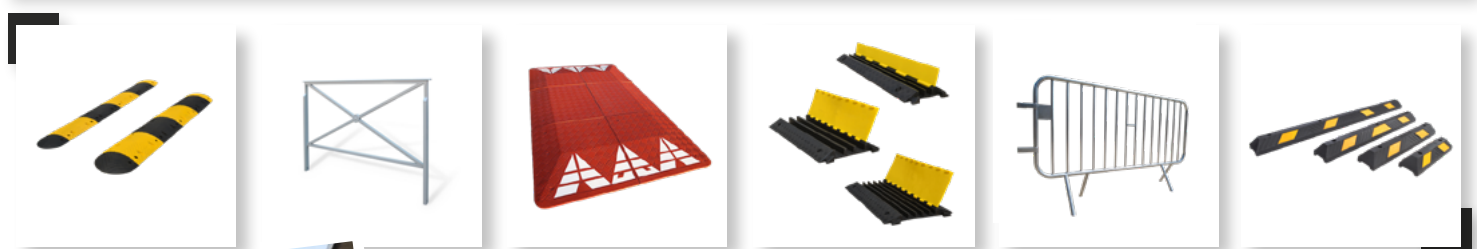

PRODUITS POUVANT ÉGALEMENT VOUS INTÉRESSER

Nous restons à votre disposition pour tout besoin d'information complémentaire.

88 Yongchuan road,
266071 Qingdao, CHINA

contact@sinoconcept.fr
www.sinoconcept.fr