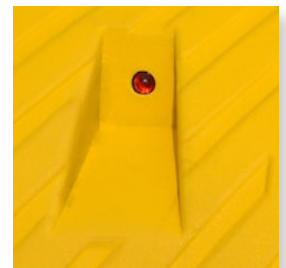

RALENTISSEURS ROUTIERS

5 CM

7 CM

TEINTÉ DANS LA MASSE

CONNEXIONS INTÉGRÉES

RÉFLECTEURS OEIL DE CHAT

L'USINE SINO CONCEPT

Nos produits ont été testés par TÜV RHEINLAND et sont certifiés REACH = **ODEUR DE CAOUTCHOUC ATTÉNUÉE**

Assure la cohésion et la tenue du dispositif une fois installé.

SURFACE ANTIDÉRAPANTE

Permettant d'éviter les accidents, notamment aux deux-roues.

CONNEXIONS INTÉGRÉES

Permet une installation efficace et rapide pour vos clients.

RÉFLECTEURS OEIL DE CHAT

Garantit la visibilité du séparateur, de nuit ou par mauvais temps.

EMBALLAGE SUR MESURE

Facilite le stockage et la livraison chez vos clients ou sur leurs chantiers.

| PRODUIT | HAUTEURS | DIMENSIONS GÉNÉRALES (L x l x h) | FIXATIONS |
|---|-------------|--|---|
|  | 5 cm | <ul style="list-style-type: none"> • Élément central : 500 x 350 x 50 mm • Demi-rond : 250 x 350 x 50 mm | <ul style="list-style-type: none"> • Tire fond : M12 x 150 mm • Cheville : Ø16 x 140 mm |
|  | 7 cm | <ul style="list-style-type: none"> • Élément central : 500 x 400 x 70 mm • Demi-rond : 250 x 400 x 70 mm |  |