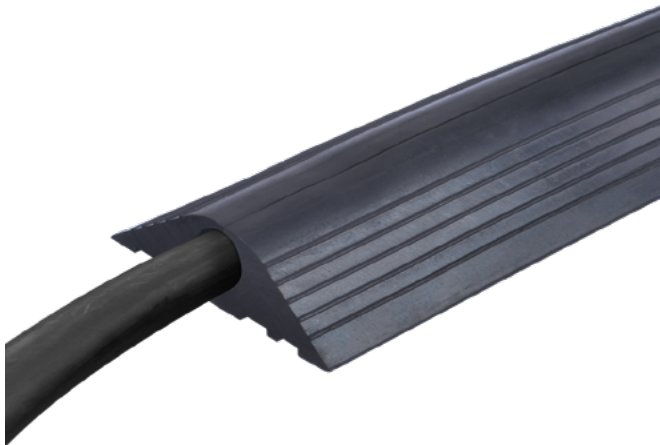

# PASSE-CÂBLES SOUPLER

1 CANAL

3 CANAUX

MODÈLE 1 & 3 CANAUX

SURFACE ANTIDÉRAPANTE

STOCKAGE FACILE

L'USINE SINO CONCEPT

88 Yongchuan road,  
266071 Qingdao, CHINA

## CAOUTCHOUC VULCANISÉ

Construction souple et résistante à la fois pour une utilisation en intérieur comme en extérieur.

## SURFACE ANTIDÉRAPANTE

Aucun risque de glissade, même par mauvais temps.